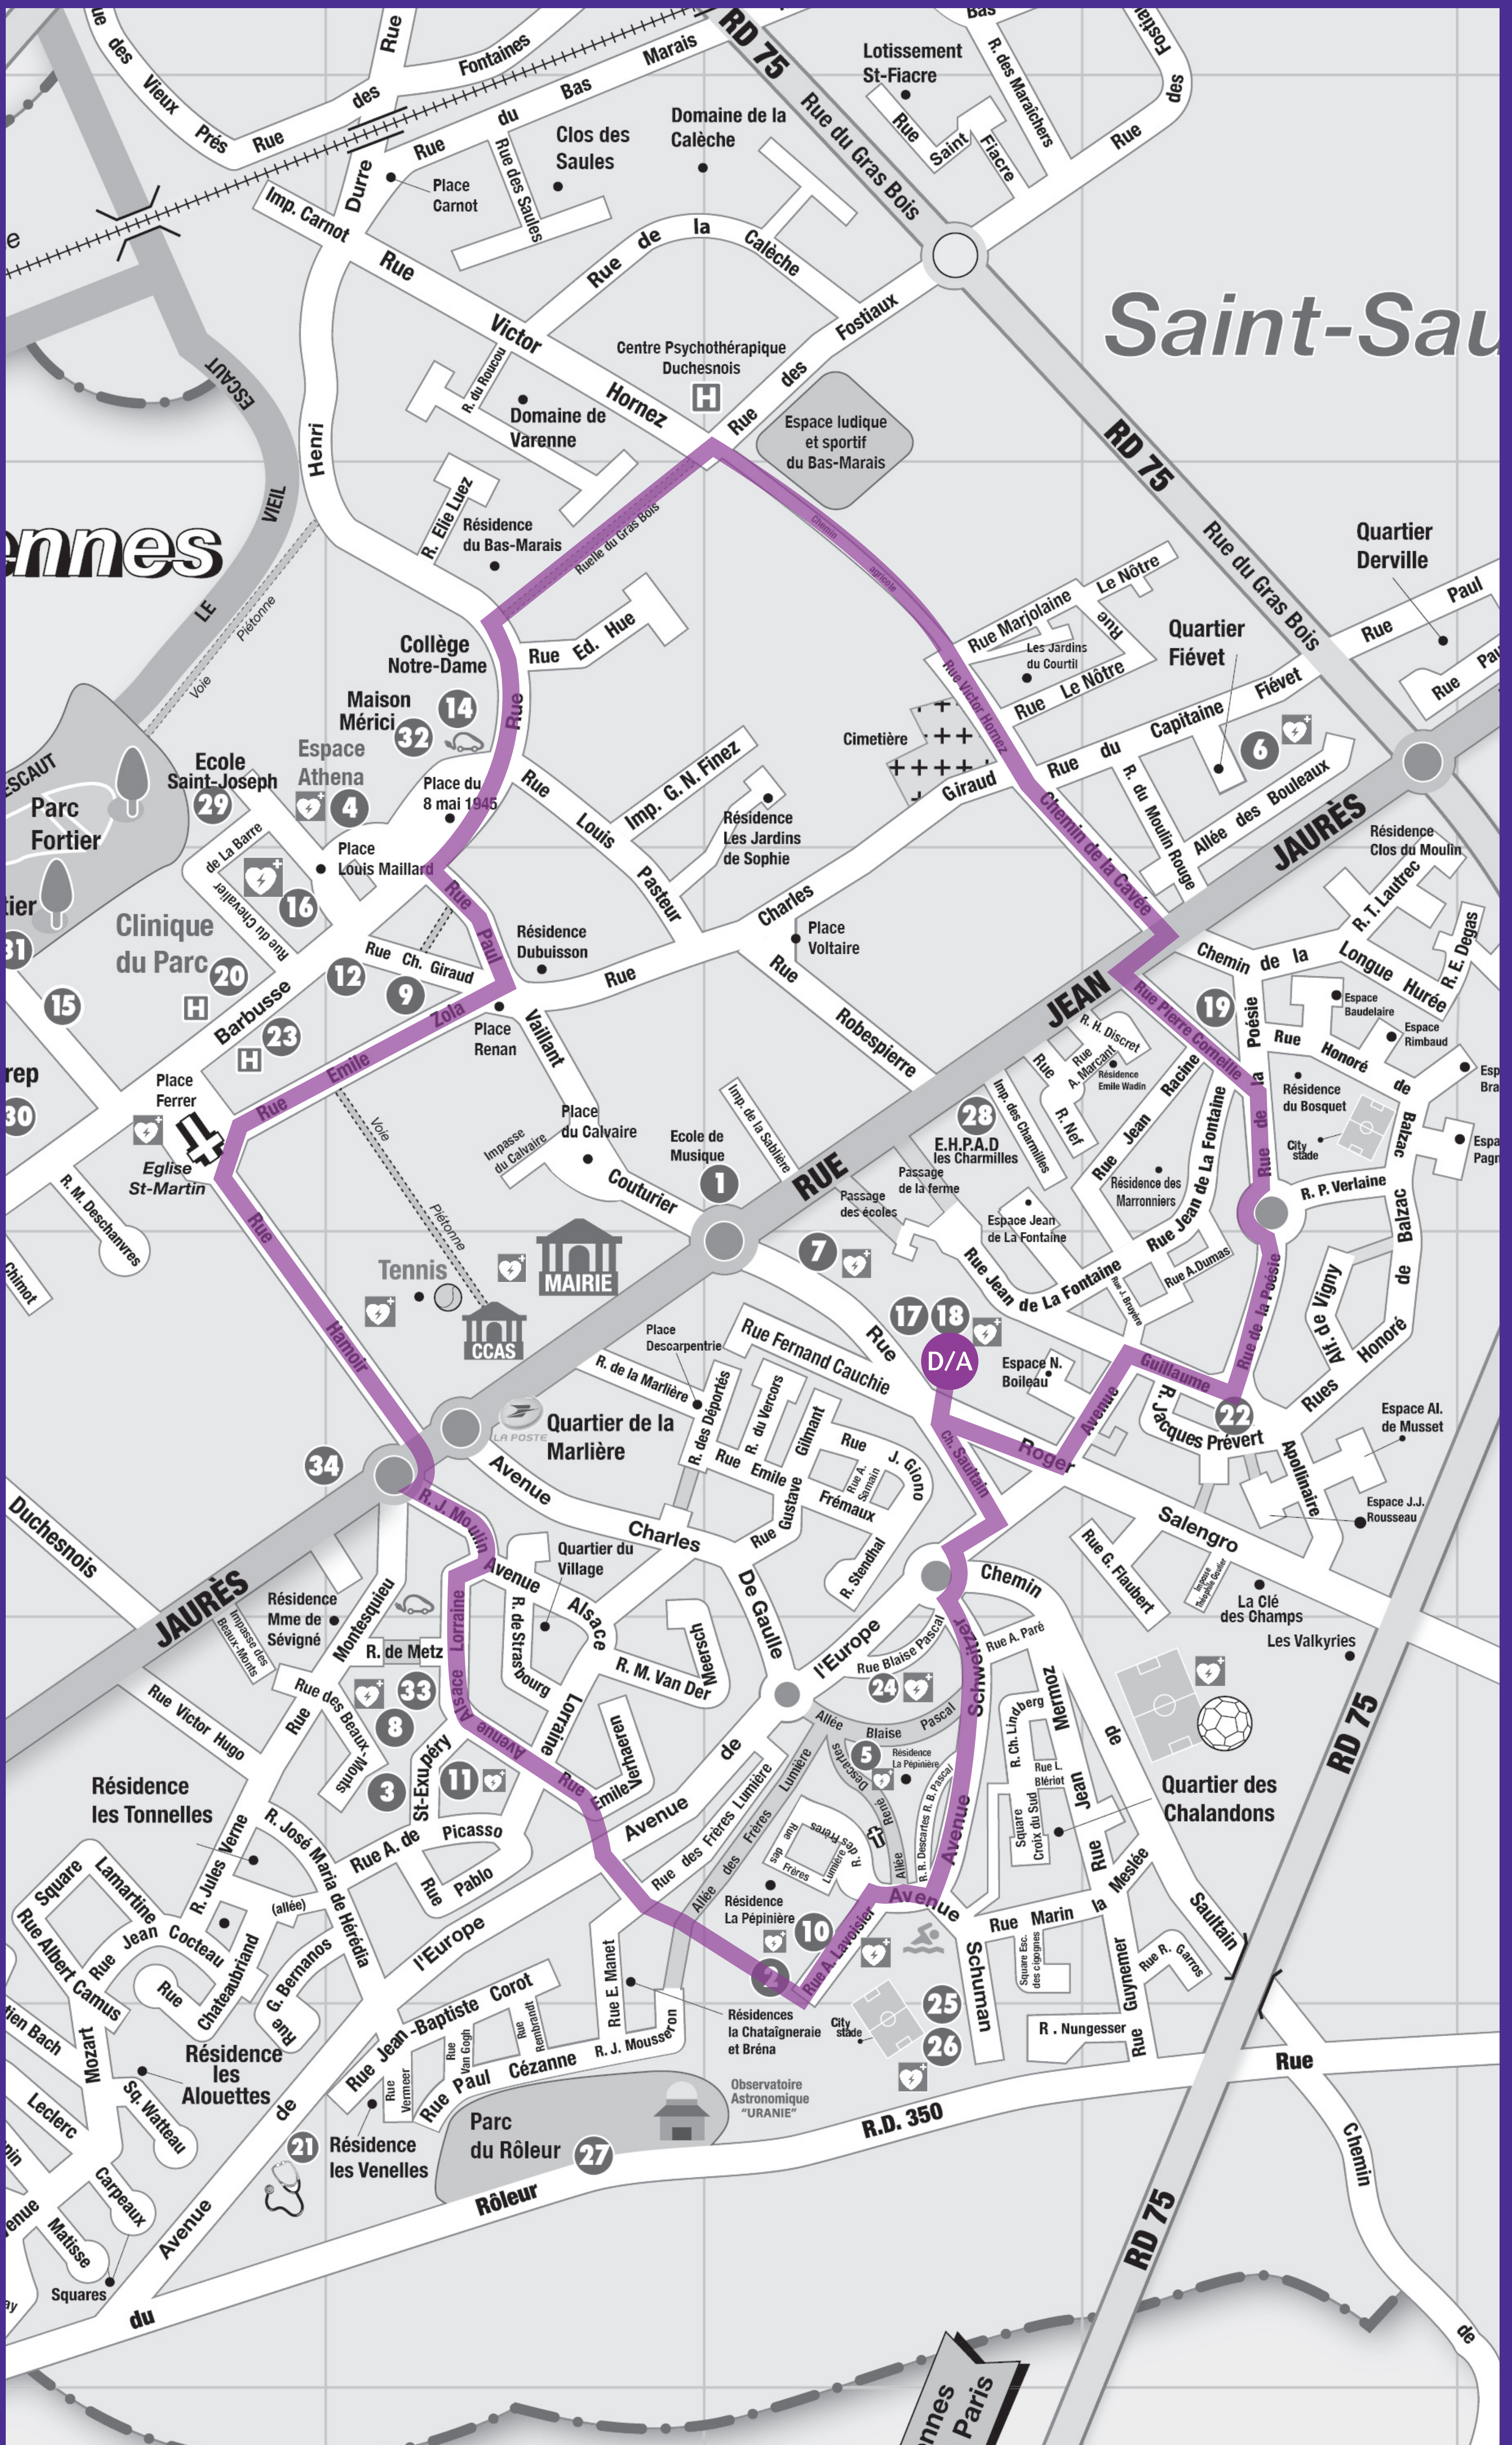

# Randonnées pédestres

*Espaces de proximité*

*4,5 km*

*Installations sportives*

*5 km*

*Les parcs*

*7,5 km*

*Grand tour*

*14 km*

Espaces de proximité > 4,5 km

Plan du parcours

# Détail

4,5 km

Départ

Salle Coubertin

Arrivée

Salle Coubertin