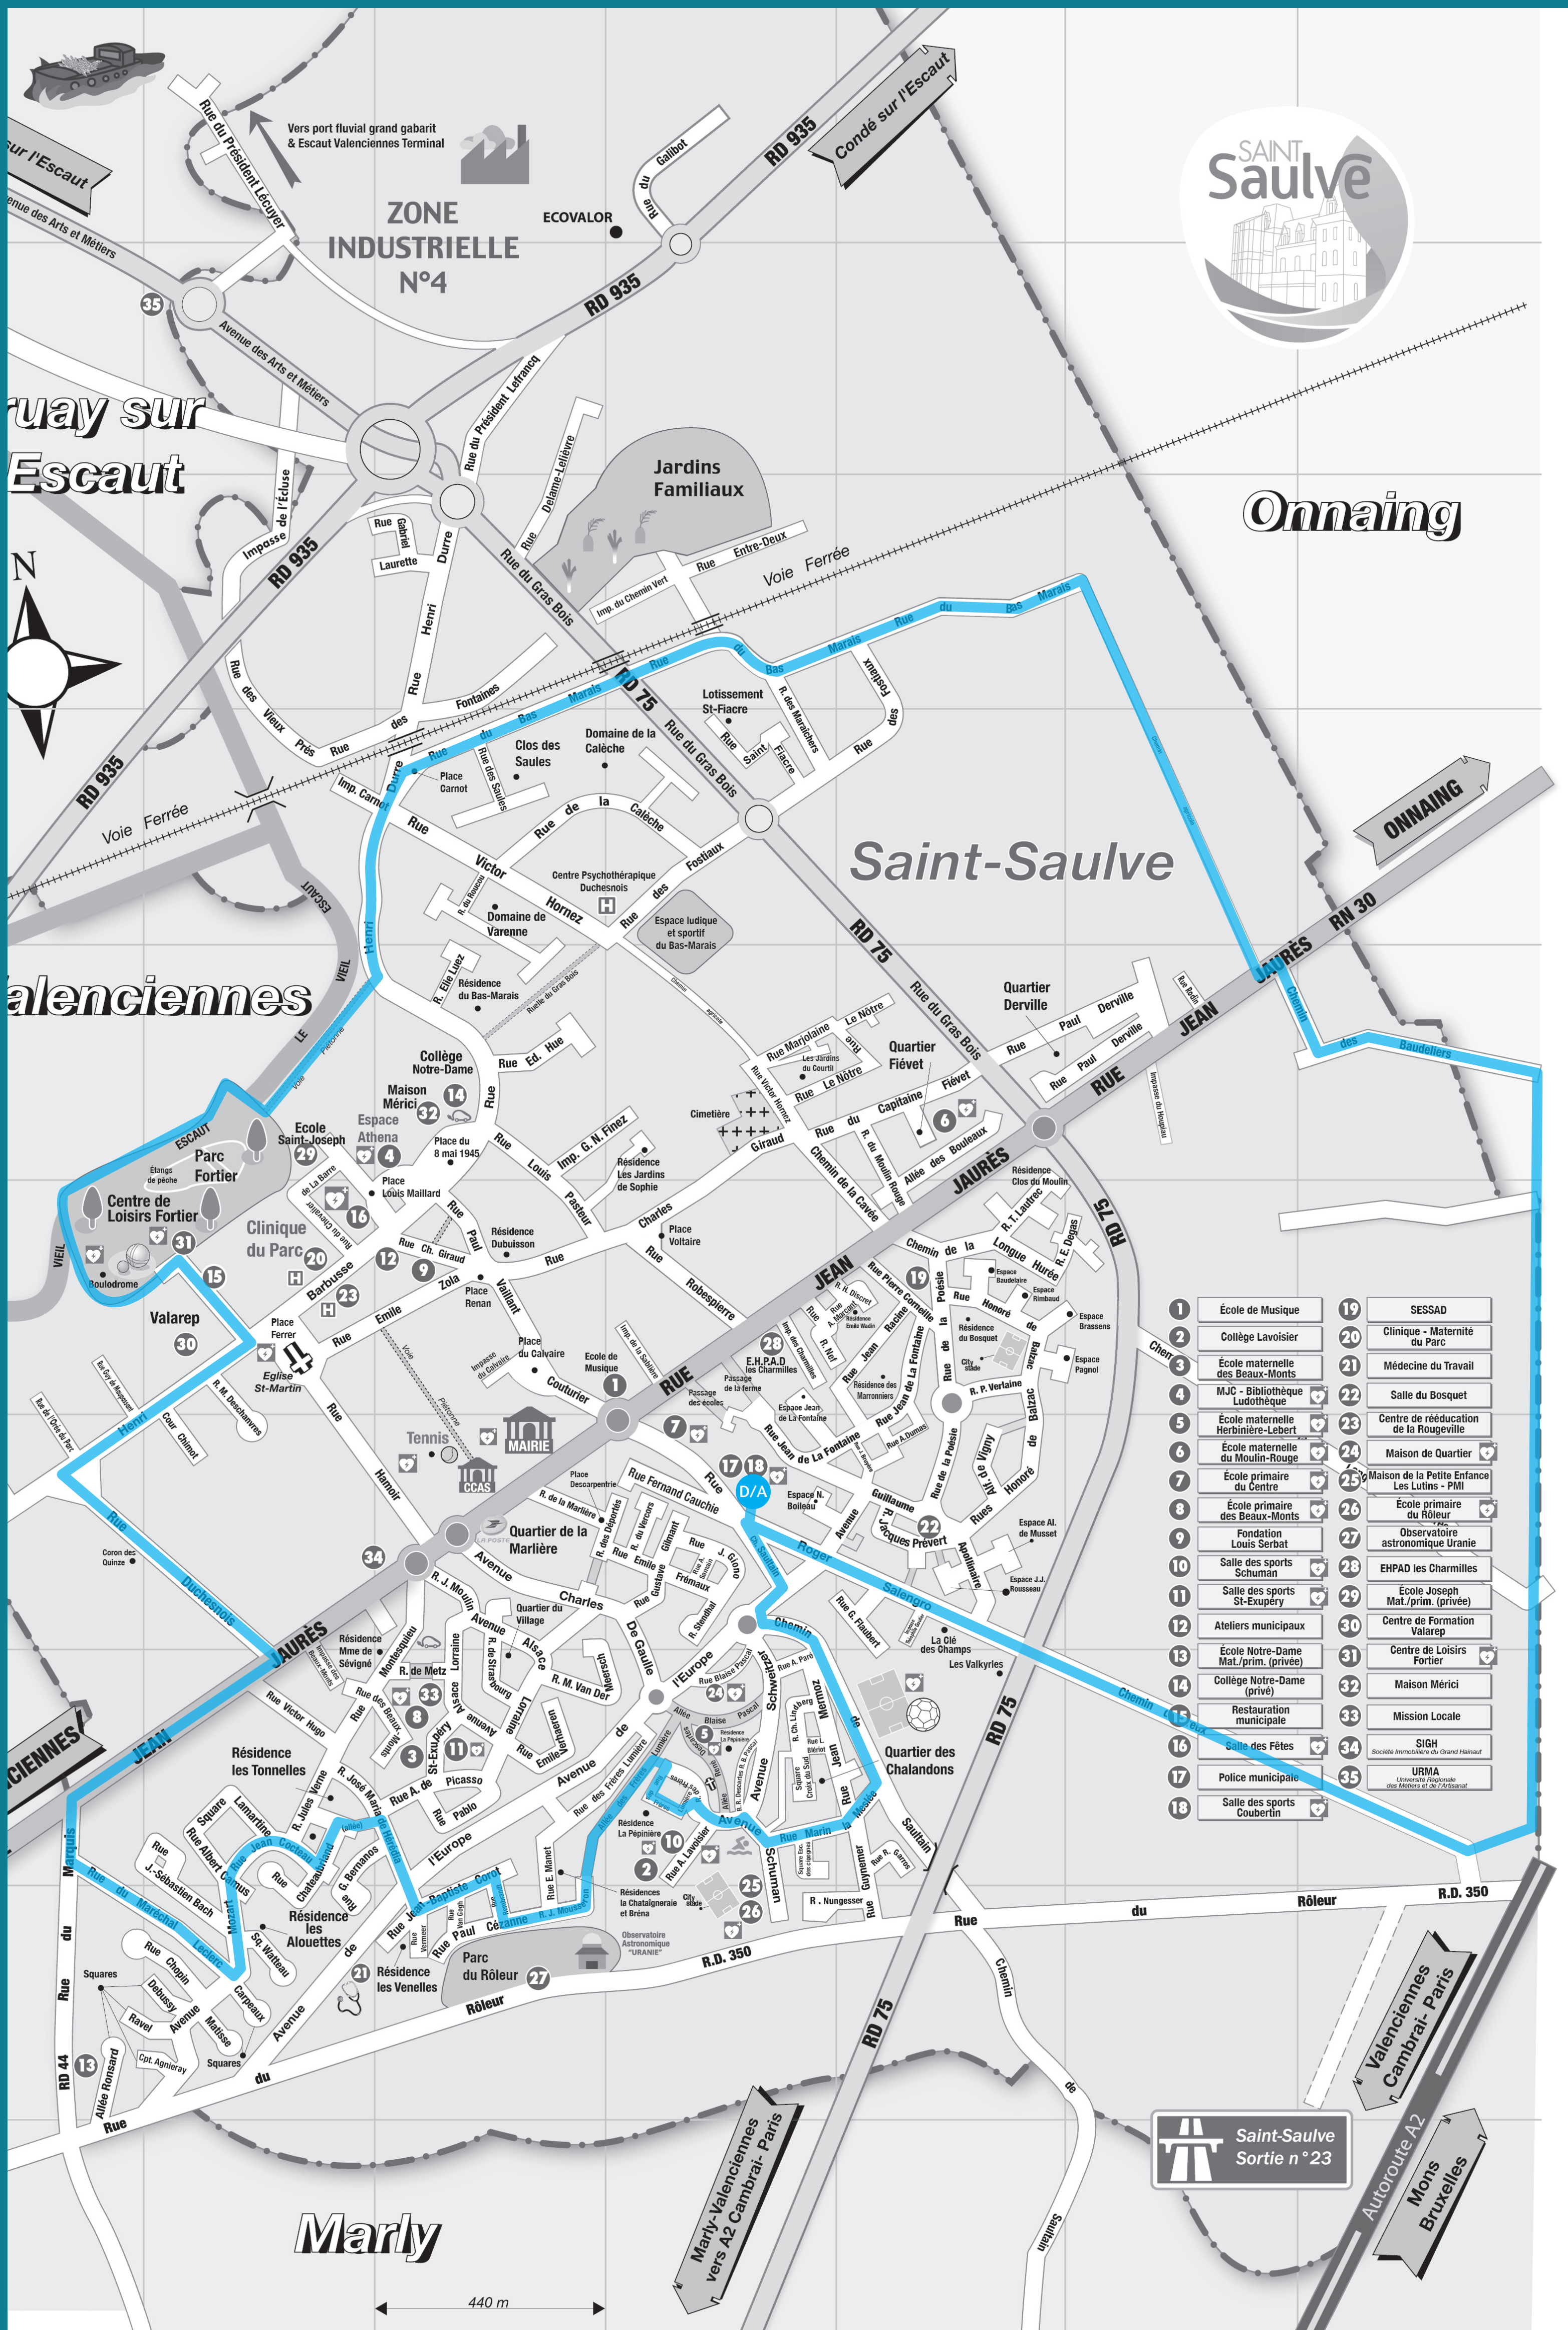

Grand tour > 14 km

Plan du parcours

- 1 École de Musique
- 2 Collège Lavoisier
- 3 École maternelle des Beaux-Monts
- 4 MJC - Bibliothèque Ludothèque
- 5 École maternelle Ludothèque
- 6 École maternelle du Moulin-Rouge
- 7 École primaire du Centre
- 8 École primaire des Beaux-Monts
- 9 Fondation Louis Serbat
- 10 Salle des sports Schuman
- 11 Salle des sports St-Exupéry
- 12 Ateliers municipaux
- 13 École Notre-Dame Mat./prim. (privée)
- 14 Collège Notre-Dame (privé)
- 15 Restauration municipale
- 16 Salle des Fêtes
- 17 Police municipale
- 18 Salle des sports Coubertin
- 19 SESSAD
- 20 Clinique - Maternité du Parc
- 21 Médecine du Travail
- 22 Salle du Bosquet
- 23 Centre de rééducation de la Rougeville
- 24 Maison de Quartier
- 25 Maison de la Petite Enfance Les Lutins - PMI
- 26 École primaire du Rôleur
- 27 Observatoire astronomique Uranie
- 28 EHPAD les Charmilles
- 29 École Joseph Mat./prim. (privée)
- 30 Centre de Formation Valarep
- 31 Centre de Loisirs Fortier
- 32 Maison Mérici
- 33 Mission Locale
- 34 SIGH Société Immochimie du Grand Hainaut
- 35 URMA Université Régionale des Métiers et de l'Artisanat

Saint-Saulve
Sortie n° 23

Autoroute A2
Mons
Bruxelles

440 m